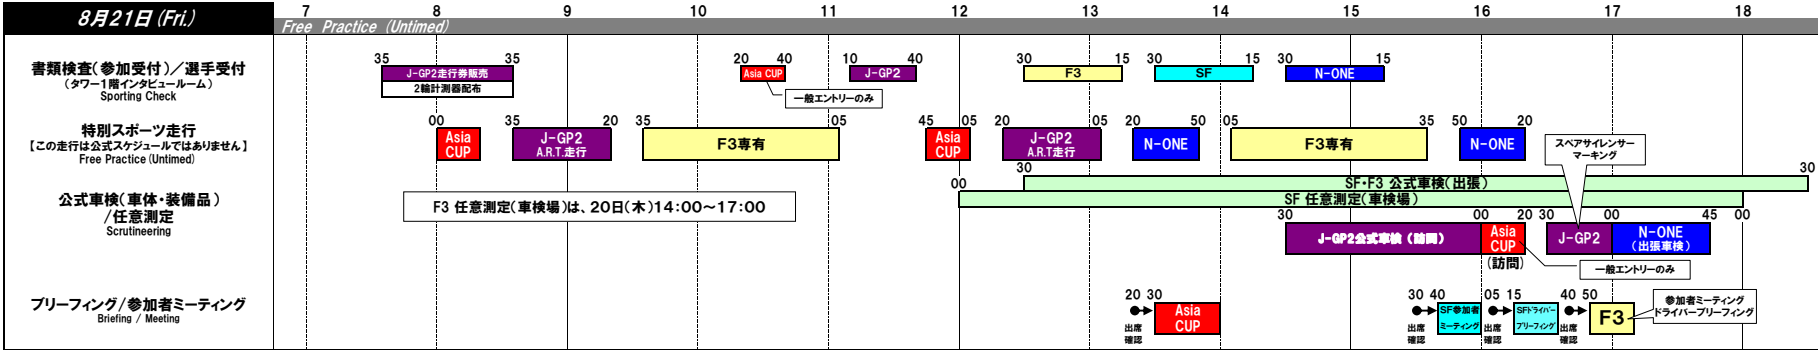

TIME TABLE	
2015年 全日本選手権 スーパーフォーミュラ 第4戦 ツインリンクもてぎ 2&4レース	
2015 MFJ全日本ロードレース選手権シリーズ 第5戦 もてぎ 2&4レース	
2015年 全日本フォーミュラ3選手権シリーズ第14戦&第15戦	
2015 FIM アジアカップロードレース日本大会	
2015 N-ONE OWNER'S CUP Rd.7	

2015 全日本選手権スーパーフォーミュラ 第4戦  
2015 MFJ全日本ロードレース選手権シリーズ 第5戦  
J-GP2クラス

8/22 sat. 23 sun.

**公式通知No.1**  
 2015年8月5日

関係者ゲートオープン時刻	8/21(金) 5:00	8/22(土) 5:00	8/23(日) 5:00	8/21(金) 9:30~19:00	8/22(土) 6:30~終夜	8/23(日) 終夜~19:30
観客ゲートオープン時刻	8/21(金) 7:00~18:00	8/22(土) 7:00~17:30	8/23(日) 7:00~17:00	8/21(金) -	8/22(土) 7:30	8/23(日) 7:30