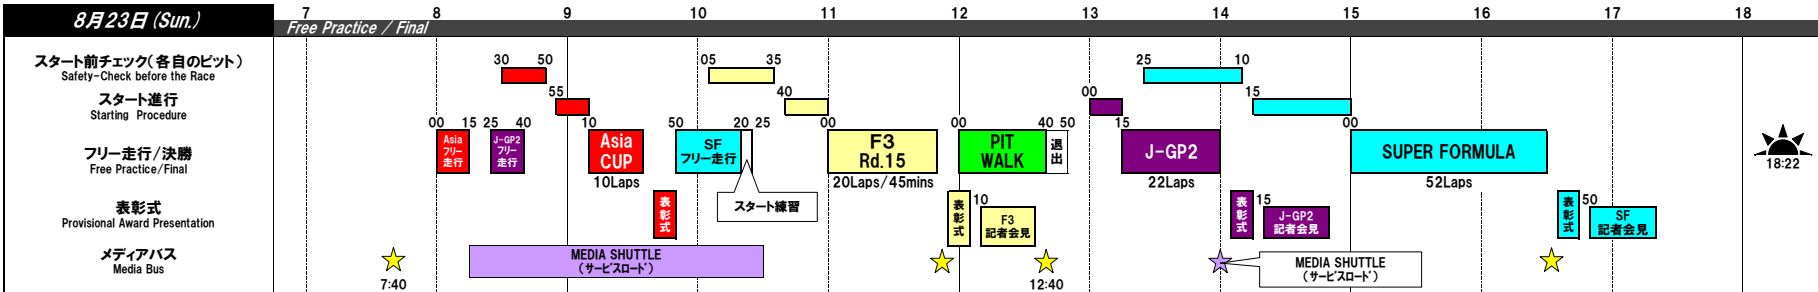

TIME TABLE	
2015年 全日本選手権 スーパーフォーミュラ 第4戦 ツインリンクもてぎ 2&4レース	
2015 MFJ全日本ロードレース選手権シリーズ 第5戦 もてぎ 2&4レース	
2015年 全日本フォーミュラ3選手権シリーズ第14戦&第15戦	
2015 FIM アジアカップロードレース日本大会	
2015 N-ONE OWNER'S CUP Rd.7	

2015 全日本選手権スーパーフォーミュラ 第4戦  
2015 MFJ全日本ロードレース選手権シリーズ 第5戦  
J-GP2クラス

8/22 sat. 23 sun.

**公式通知No.1**  
 2015年8月5日

関係者ゲートオープン時刻	8/21(金) 5:00	8/22(土) 5:00	8/23(日) 5:00	8/21(金) 9:30~19:00	8/22(土) 6:30~終夜	8/23(日) 終夜~19:30
観客ゲートオープン時刻	8/21(金) 7:00~18:00	8/22(土) 7:00~17:30	8/23(日) 7:00~17:00	8/21(金) -	8/22(土) 7:30	8/23(日) 7:30