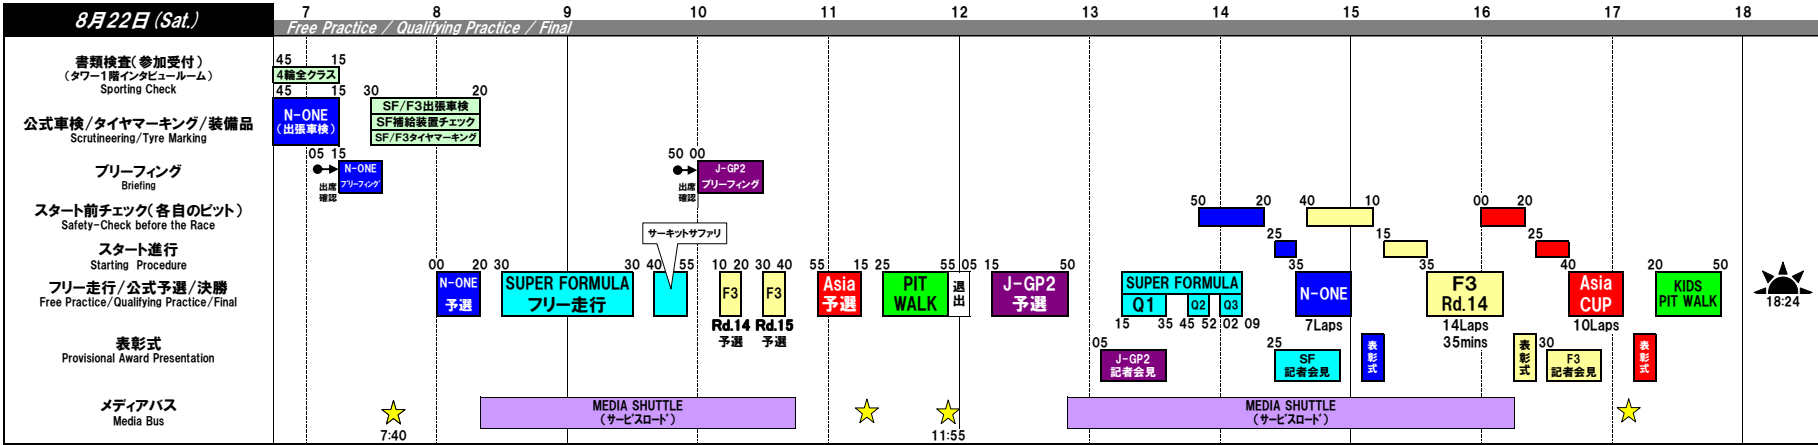

TIME TABLE	
2015年 全日本選手権 スーパーフォーミュラ 第4戦 ツインリンクもてぎ 2&4レース	
2015 MFJ全日本ロードレース選手権シリーズ 第5戦 もてぎ 2&4レース	
2015年 全日本フォーミュラ3選手権シリーズ第14戦&第15戦	
2015 FIM アジアカップロードレース日本大会	
2015 N-ONE OWNER'S CUP Rd.7	

2015 全日本選手権スーパーフォーミュラ 第4戦  
2015 MFJ全日本ロードレース選手権シリーズ 第5戦  
J-GP2クラス

8/22 sat. 23 sun.

**公式通知No.1**  
 2015年8月5日

関係者ゲートオープン時刻	8/21(金) 5:00	8/22(土) 5:00	8/23(日) 5:00	8/21(金) 9:30~19:00	8/22(土) 6:30~終夜	8/23(日) 終夜~19:30
観客ゲートオープン時刻	8/21(金) 7:00~18:00	8/22(土) 7:00~17:30	8/23(日) 7:00~17:00	8/21(金) -	8/22(土) 7:30	8/23(日) 7:30